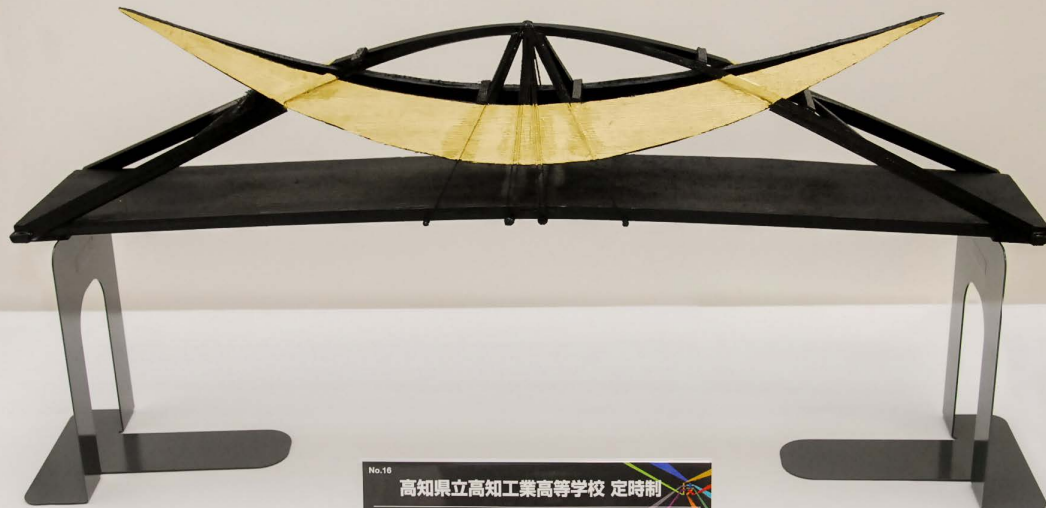

建設技術展 2017 近畿  
橋梁模型製作コンテスト  
＜学生部門＞

審査委員特別賞  
高知県立高知工業高等学校 定時制  
night work

No.16  
高知県立高知工業高等学校 定時制  
night work  
作品名  
「兜」