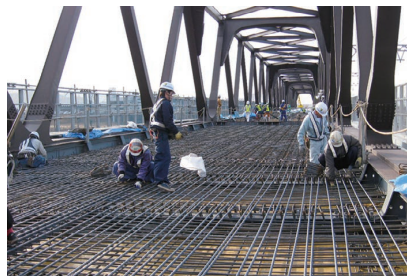

建設技術展 2014 近畿
審査委員特別賞

関西鉄筋工業協同組合 / 近畿建設躯体工業協同組合 /
日本プラスチック型枠工業会
安全に筋を通す職人がいます！

関西鉄筋工業協同組合

施-21

安全に筋を通す職人がいます！

私たちは関西地区で鉄筋工事・加工業に従事する企業で構成された技能者集団として50年以上の歴史と伝統を有する組合です。2年前には福井県の企業も加入し、近畿地方整備局の管轄地区を網羅する、より広域的な団体となりました。

組み立てられた鉄筋はコンクリートの中に埋め込まれ、構造物が完成した時には外からは見えません。完成後には見えなくなるからこそ、しっかりとした確実な仕事が求められます。このため、私たちは常に「ものづくりのプロ」としての自覚と責任、そして誇りを持って日々の仕事をしています。

担当部署 経営委員会 担当者 田浦 真一

Tel 06-6946-2137 Fax 06-6946-2139

リアルサイズでご覧ください。 溜め息すらもれる職人の技を。