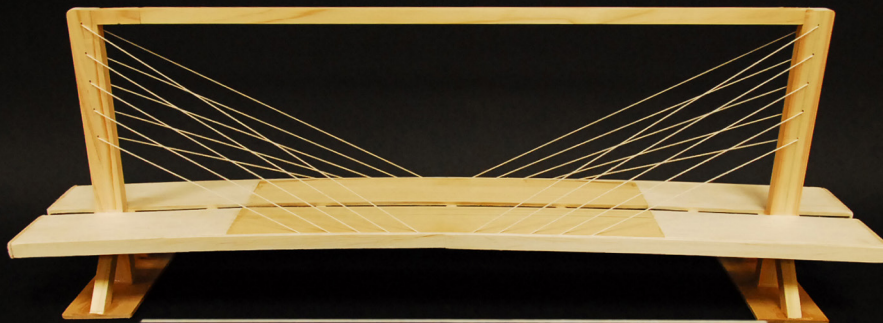

建設技術展 2013 近畿
橋梁模型製作コンテスト
＜学生部門＞

審査委員特別賞
関西大学
SSD 研

関西大学

チーム名

SSD 研