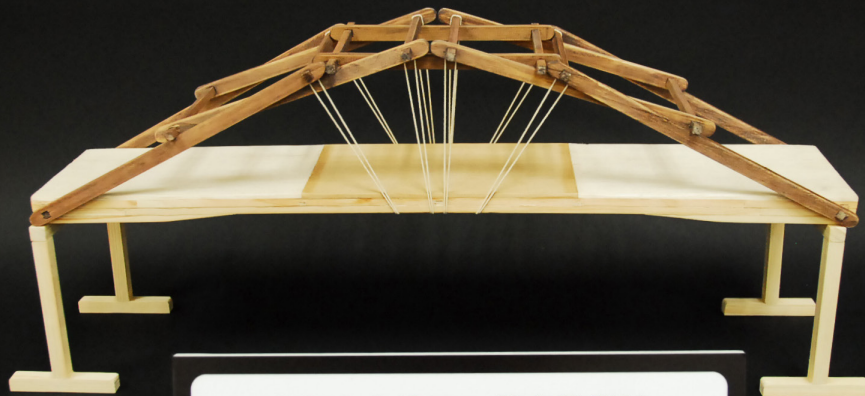

建設技術展 2013 近畿
橋梁模型製作コンテスト
＜学生部門＞

審査委員特別賞
京都市立伏見工業高等学校
ていあら

京都市立伏見工業高等学校

チーム名

ていあら