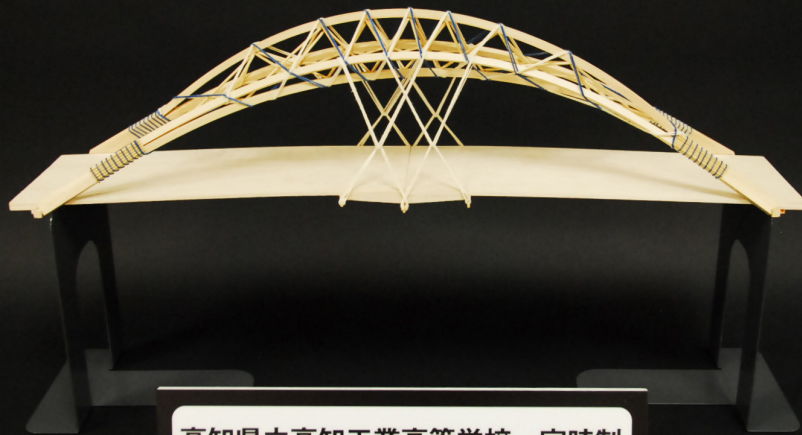

建設技術展 2013 近畿
橋梁模型製作コンテスト
＜学生部門＞

最優秀賞
高知県立高知工業高等学校 定時制
night Bridge

高知県立高知工業高等学校 定時制

チーム名

night Bridge