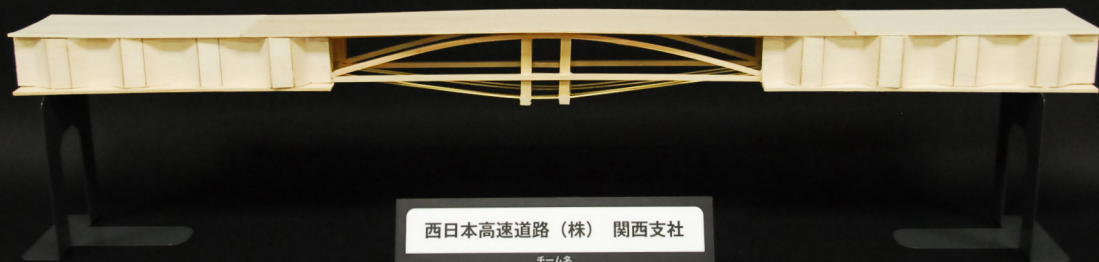

建設技術展 2013 近畿
橋梁模型製作コンテスト
＜会場製作部門＞

優秀賞
西日本高速道路（株） 関西支社
木呑回2013

西日本高速道路（株） 関西支社

チーム名

木呑回2013