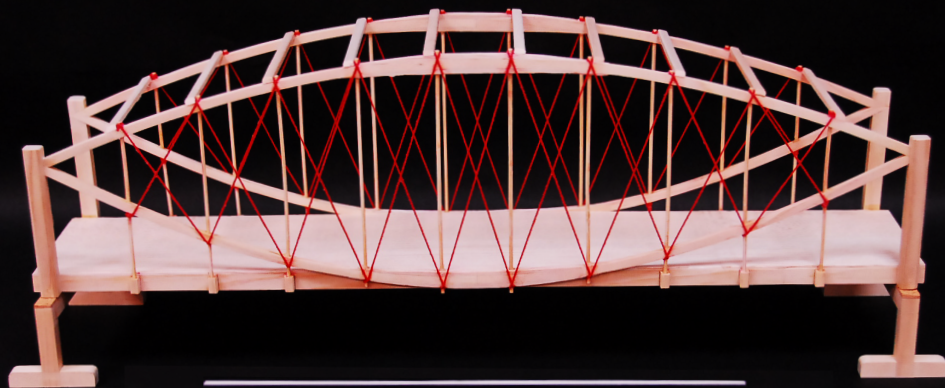

建設技術展 2010 近畿
橋梁模型製作コンテスト
＜学生部門＞

人気作品賞
奈良県立 吉野高等学校
よしの A

奈良県立 吉野高等学校

よしの A