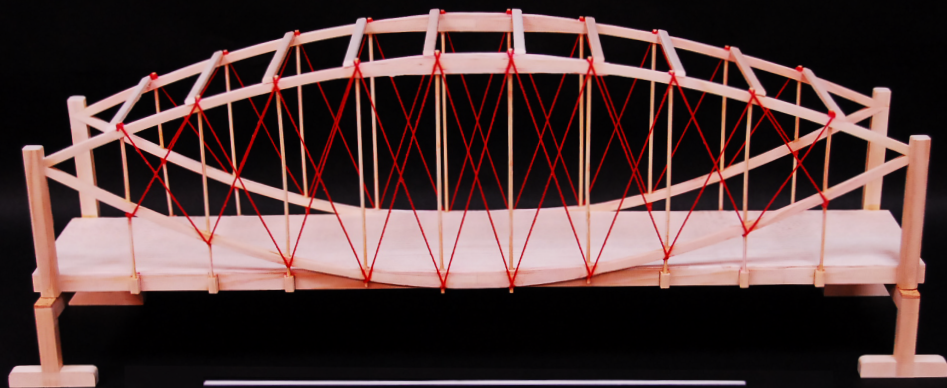

建設技術展 2010 近畿  
橋梁模型製作コンテスト  
＜学生部門＞

優秀賞  
奈良県立 吉野高等学校  
よしの A

奈良県立 吉野高等学校

よしの A