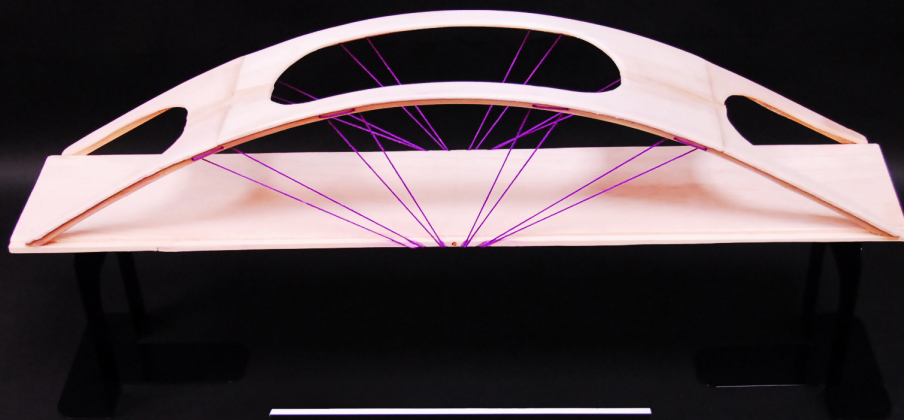

建設技術展 2010 近畿
橋梁模型製作コンテスト
＜学生部門＞

優秀賞
京都市立 伏見工業高等学校
Bli Bli Bridge 2

京都市立 伏見工業高等学校

Bli Bli Bridge 2